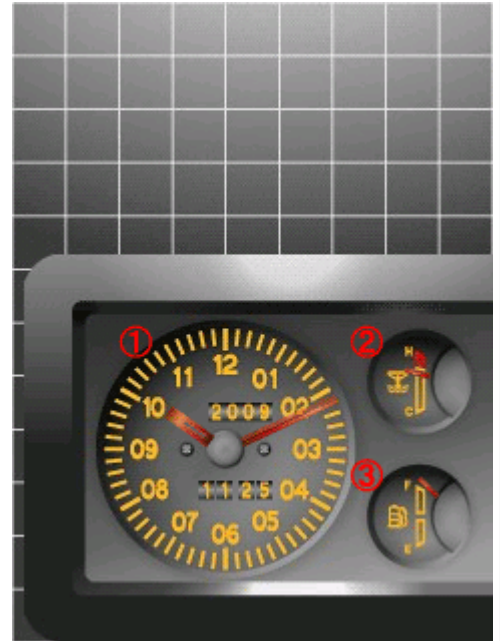

画面説明

【 】時計
時刻をアナログ表示します。
オドメータが西暦、トリップメータが月日を示します。

【 】電波強度
水温計が電波強度に応じて増減します。
針は、垂直ゲージの6~7割から、垂直ゲージのちょっと下まで振れます。
精神衛生上 **レッドゾーンには入りません。**

【 】バッテリー残量
燃料計は、バッテリー残量に応じて増減します。
針は、垂直ゲージのちょっと上から、垂直ゲージのちょっと下まで振れます。

メーター位置バリエーション

メーターの表示位置は6段階から選べます()。
背景のマス目ごとに、1段ずつ高さが上がっていきます。
お使いの携帯の待ち受け表示状態に合わせてご利用下さい。

() QVGAサイズのみ5段階

オフセットなし(下揃え)

オフセット5

ダウンロード一覧

[ver0.67 >> DoCoMo](#)

[ver0.67 >> AU](#)