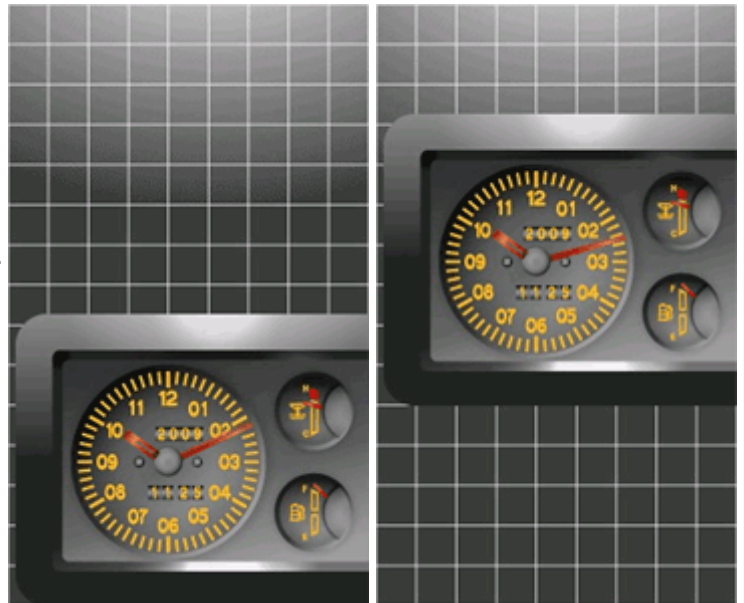

画面説明

【 】時計
時刻をアナログ表示します。
オドメータが西暦、トリップメータが月日を示します。

【 】電波強度
水温計が電波強度に応じて増減します。
針は、垂直ゲージの6~7割から、垂直ゲージのちょっと下まで振れます。
精神衛生上 **レッドゾーンには入りません。**

【 】バッテリー残量
燃料計は、バッテリー残量に応じて増減します。
針は、垂直ゲージのちょっと上から、垂直ゲージのちょっと下まで振れます。

メーター位置バリエーション

メーターの表示位置は6段階から選べます()。
背景のマス目ごとに、1段ずつ高さが上がっていきます。
お使いの携帯の待ち受け表示状態に合わせてご利用下さい。

() QVGAサイズのみ5段階

オフセットなし(下揃え)

オフセット5

ダウンロード一覧

[ver0.67 >> DoCoMo](#)

[ver0.67 >> AU](#)