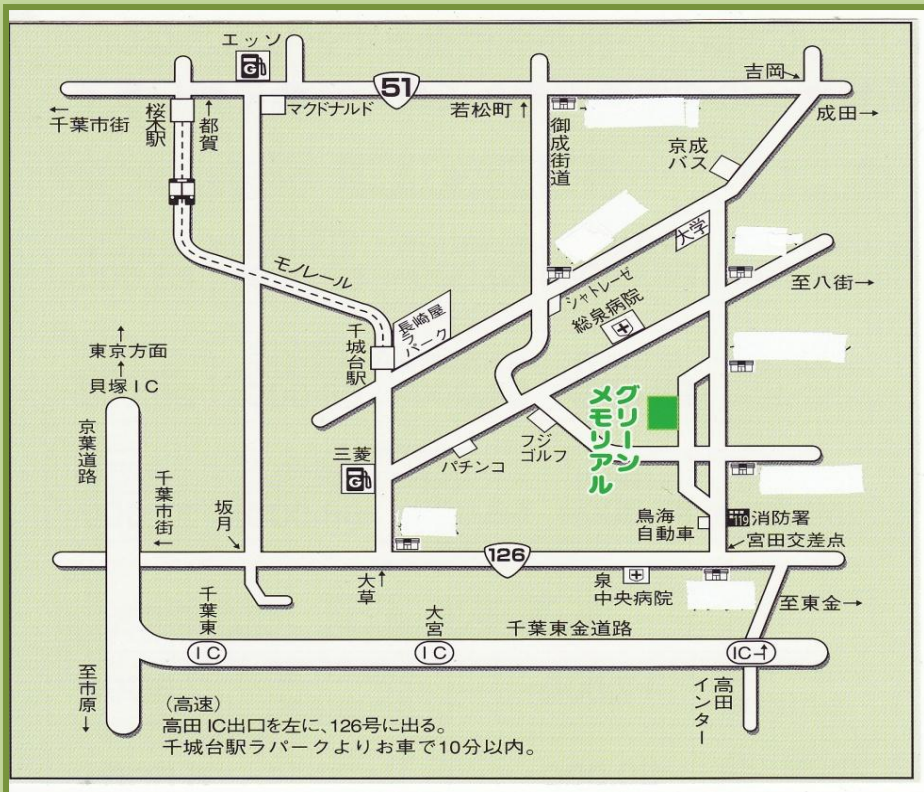

(Web 用見本 無断転載、コピーを禁止します)

動物霊園 グリーングリーンメモリアル

〒265-0043 千葉市若葉区中田町 1418

(携帯サイト)

☎043-228-3099

PC サイト <http://www.dgm.ecnet.jp/>

E-mail g@dgm.ecnet.jp

- 開園とお参り時間 AM 9:00~PM 5:00
- 電話による受付お問い合わせ 24時間
- 休園日 毎月第1火曜日

愛する子たちよ
安らかに

動物霊園 グリーングリーンメモリアル

(Web 用見本 無断転載、コピーを禁止します)